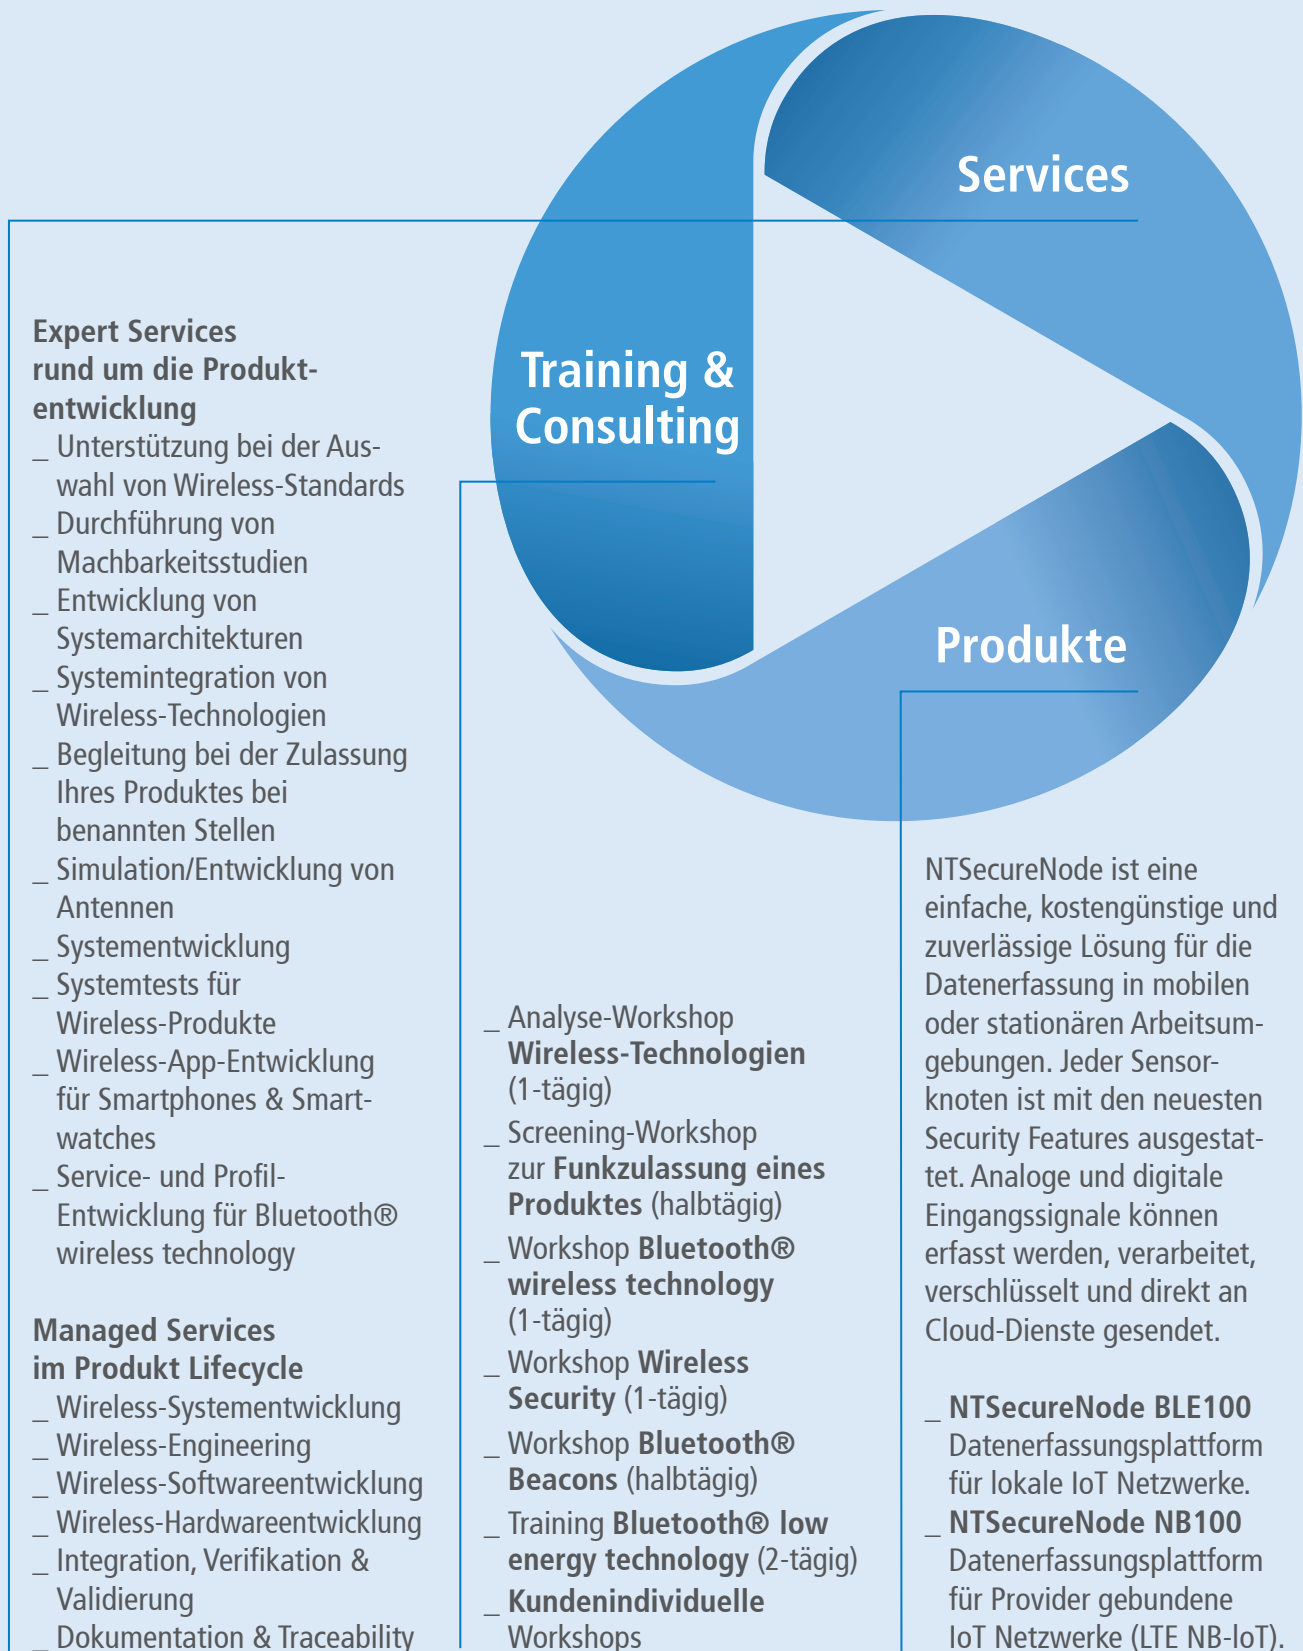

NTReliableWirelessSolutions

Das NewTec-Komplettpaket für sichere Funkübertragung