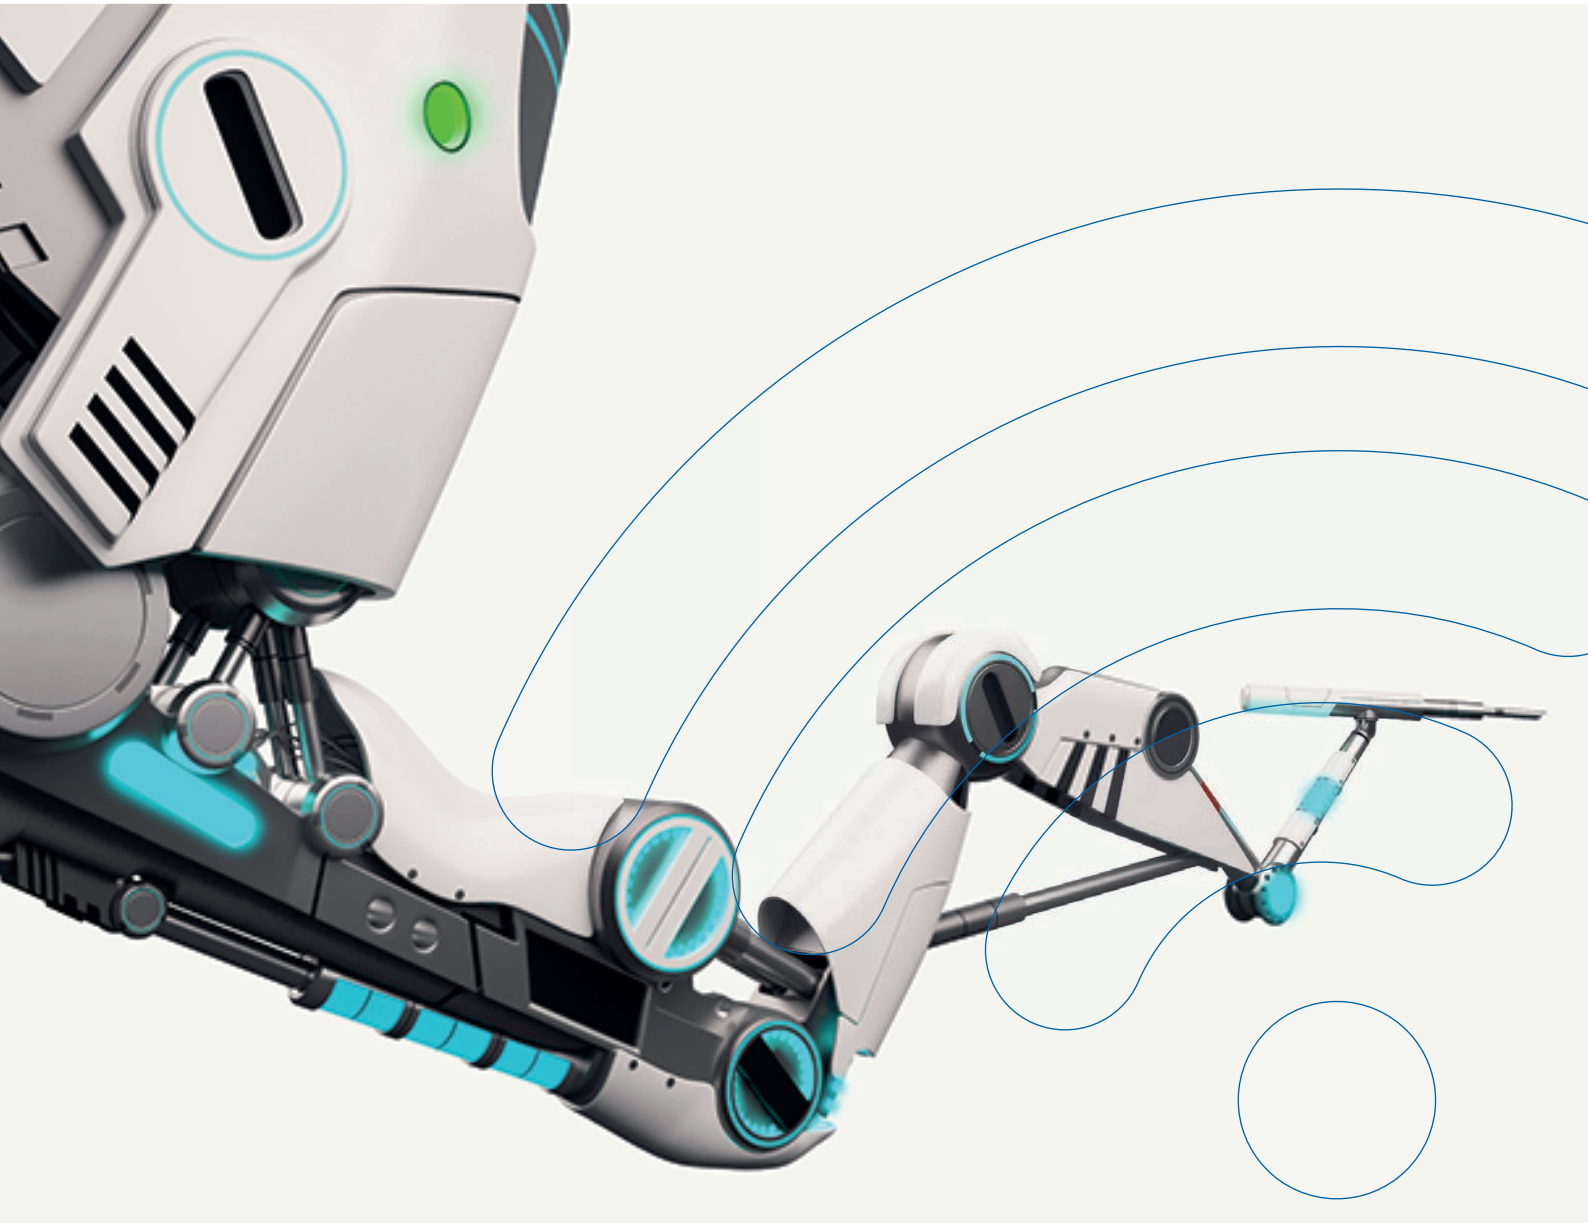

Creating safety.
With passion.

NewTec

NTReliableWirelessSolutions

www.newtec.de

Sichere Wireless-Technologien

Funkübertragung safe & secure

Die umfassende Vernetzung von Anlagen und Systemen ist in Zeiten von Industrie 4.0 und IoT eine grundlegende Anforderung – von der drahtlosen Übertragung von Sensordaten bis zur drahtlosen Systemkommunikation (M2M) und zur Steuerung komplexer Systeme. Dabei ist es besonders wichtig, dass die Daten schnell und zuverlässig übertragen werden und die Kommunikation sicher und geschützt ist.

NewTec bietet Ihnen ein umfangreiches Komplettpaket von Services, Produkten und Trainingsangeboten rund um Wireless-Technologien, Bluetooth® wireless technology und Bluetooth® low energy technology. Als Experte für sichere Wireless-Lösungen unterstützen wir Sie bei der Entwicklung maßgeschneiderter Produkte, die allen Vernetzungsanforderungen Ihres Marktes gerecht werden. Wir beraten Sie bei der Auswahl der passenden Technologie für Ihr Projekt und stehen Ihnen auch bei der Umsetzung als zuverlässiger Partner zur Seite. Profitieren Sie von unserer Expertise für sichere, verschlüsselte und autorisierte Kommunikation und unserer Erfahrung in der Entwicklung interoperabler Systeme mit Smartphones, Tablets und Smartwatches.